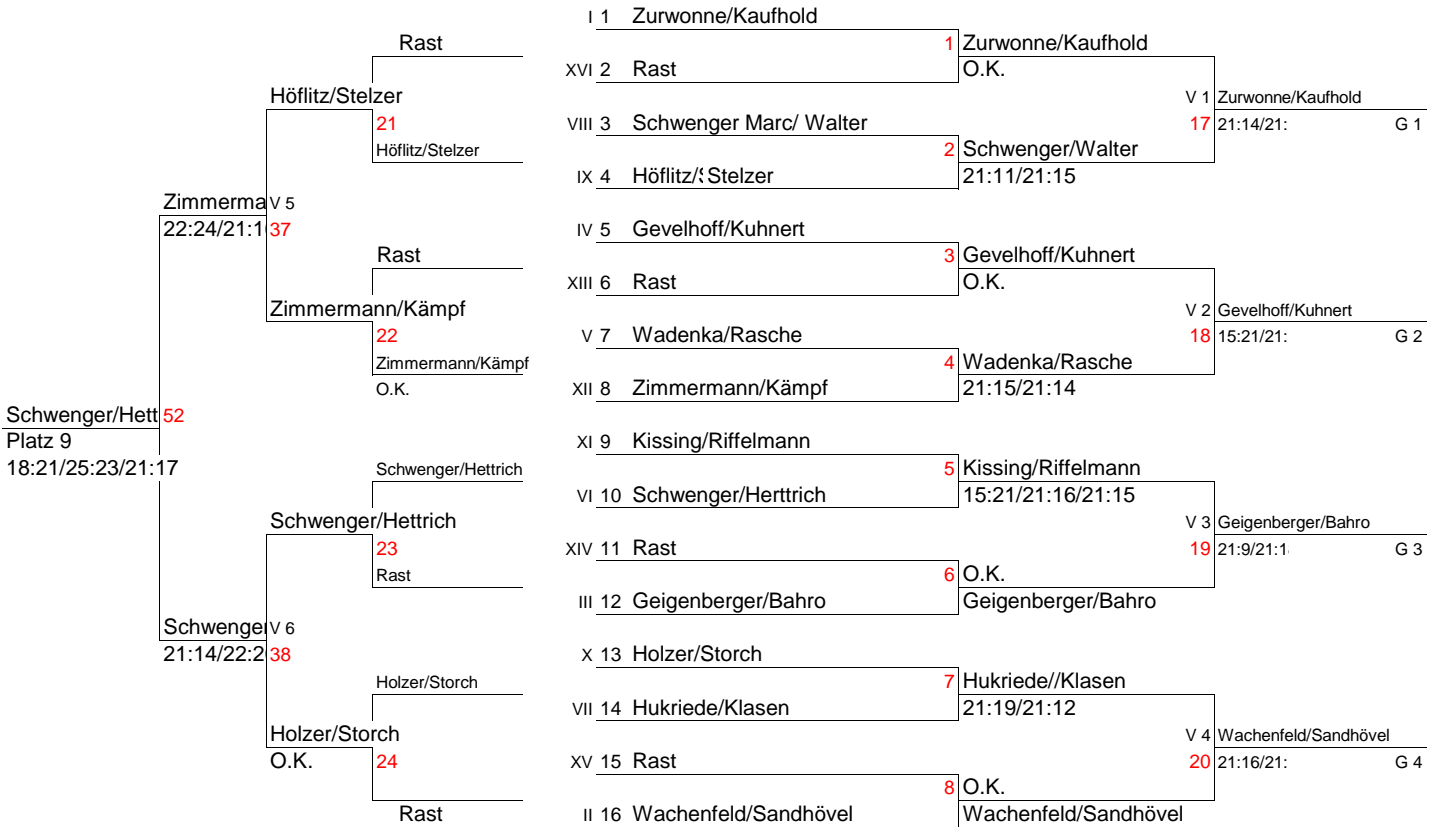

Spiele um Platz 1 - 4	G 1	G 2	G 3	G 4	Platz
G 1 Bahro/Kaufhold	215	16:21/21:14/21:11 211	21:14/19:21/21:17 227	21:14/21:19 243	1
G 2 Kuhnert/Klasen	21:16/14:21/11:21 211	211	14:21/21:17/21:19 244	21:17/14:21/11:21 228	3
G 3 Wienefeld/Hettrich	14:21/21:19/17:21 227	21:14/17:21/19:21 244	212	8:21/22:20/22:24 212	4
G 4 Voigt/Voigt	14:21/19:21 243	17:21/21:14/21:11 228	21:8/20:22/24:22 212	212	2

Spiele um Platz 5 - 8	V 1	V 2	V 3	V 4	Platz
V 1 Ebersbach/Sandhöv	193	23:21/13:21/21:17 209	12:21/12:21 225	21:17/21:19 241	7
V 2 Wenzig/Walter	21:23/21:13/17:21 209	209	21:11/21:18 242	21:16/21:14 226	5
V 3 Kämpf/Lang	21:12/21:12 225	11:21/18:21 242	210	23:21/21:19 210	6
V 4 Altenbeck/Riffelman	17:21/19:21 241	16:21/14:21 226	21:23/19:21 210	210	8