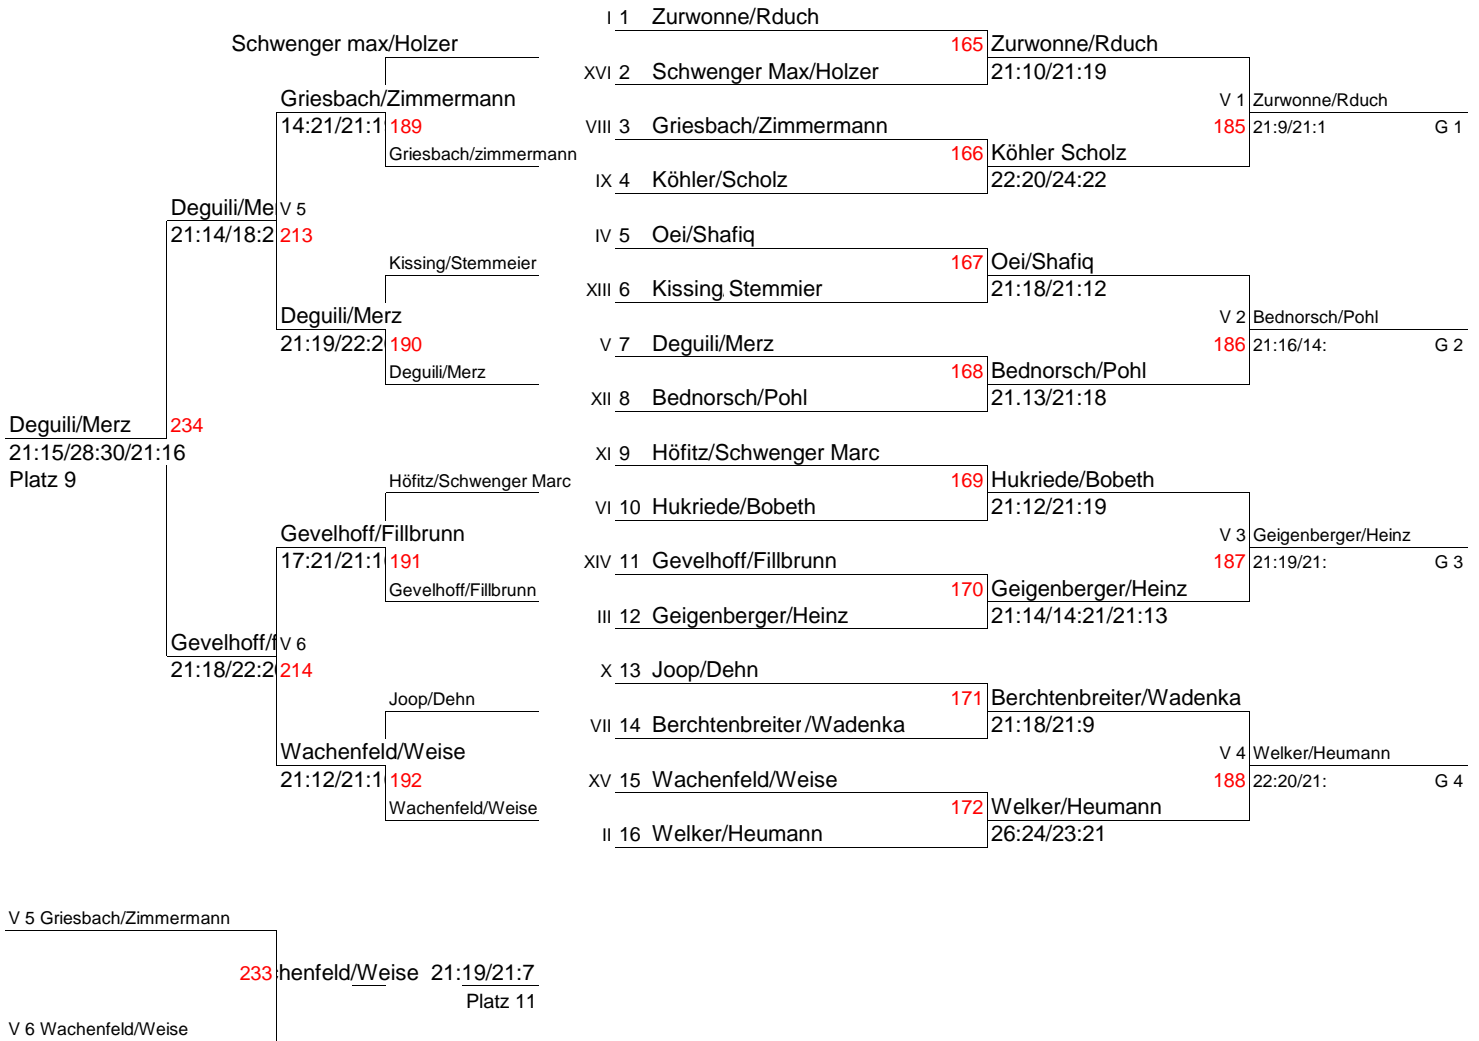

Spiele um Platz 1 - 4	G 1	G 2	G 3	G 4	Platz
G 1 Bahro/Kaufhold	215	16:21/21:14/21:11 211	21:14/19:21/21:17 227	21:14/21:19 243	1
G 2 Kuhnert/Klasen	21:16/14:21/11:21 211	211	14:21/21:17/21:19 244	21:17/14:21/11:21 228	3
G 3 Wienefeld/Hettrich	14:21/21:19/17:21 227	21:14/17:21/19:21 244	212	8:21/22:20/22:24 212	4
G 4 Voigt/Voigt	14:21/19:21 243	17:21/21:14/21:11 228	21:8/20:22/24:22 212	212	2

Spiele um Platz 5 - 8	V 1	V 2	V 3	V 4	Platz
V 1 Ebersbach/Sandhöv	193	23:21/13:21/21:17 209	12:21/12:21 225	21:17/21:19 241	7
V 2 Wenzig/Walter	21:23/21:13/17:21 209	209	21:11/21:18 242	21:16/21:14 226	5
V 3 Kämpf/Lang	21:12/21:12 225	11:21/18:21 242	210	23:21/21:19 210	6
V 4 Altenbeck/Riffelman	17:21/19:21 241	16:21/14:21 226	21:23/19:21 210	210	8

Spiele um Platz 5 - 8	V 1	V 2	V 3	V 4	Platz
V 1 Schwenger/Walter		11:21/21:15/20:22 33	13:21/7:21 47	13:21/21:15/20:22 61	8
V 2 Wadenka/Rasche	21:11/15:21/22:20 33		18:21/21:18/14:21 62	18:21/17:21 48	7
V 3 Kissing/Riffelmann	21:13/21:7 47	21:18/18:21/21:14 62		11:21/21:16/22:20 34	5
V 4 Hukriede/Klasen	21:13/15:21/22:20 61	21:18/21:17 48	21:11/16:21/20:22 34		6

Spiele um Platz 5 - 8	V 1	V 2	V 3	V 4	Platz
V 1 Köhler/Scholz		15:21/24:26 205	17:21/21:16/20:22 221	19:21/20:22 237	8
V 2 Oei/Shafiq	21:15/26:24 205		21:11/21:14 238	16:21/21:15/15:21 222	5
V 3 Hukriede/Bobeth	21:17/16:21/22:20 221	11:21/14:21 238		21:14/16:21/21:17 206	7
V 4 Berchtenb/Wadenka	21:19/22:20 237	21:16/15:21/21:15 222	14:21/21:16/17:21 206		6